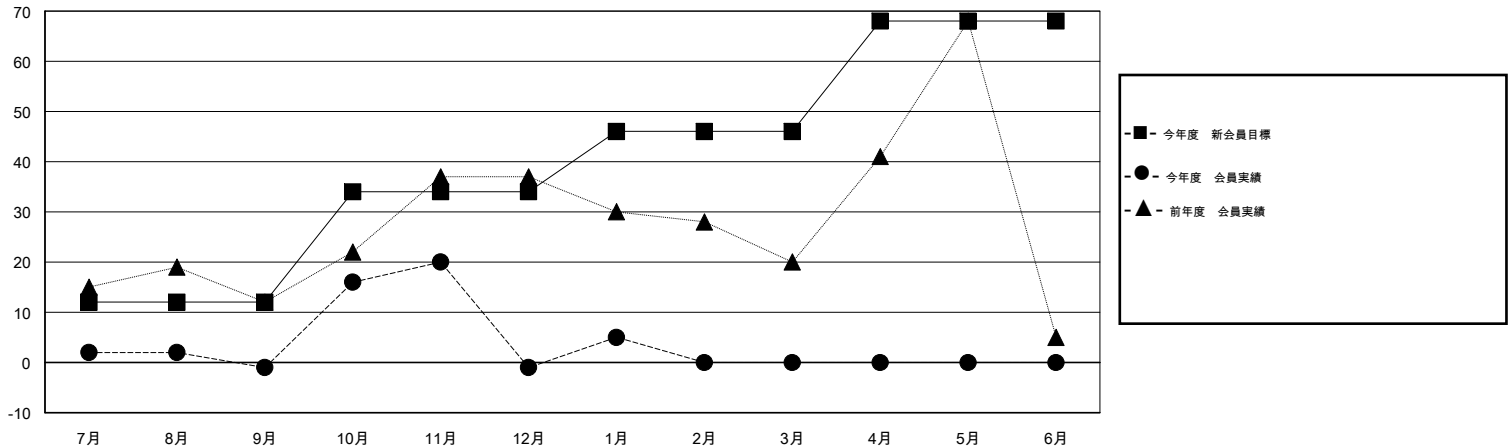

# MONTHLY MEMBERSHIP PROGRESS REPORT

District 336 B

Results as of: 2/17/2014 11:17:44AM

GMT: Junichi Takata

地域 JAPAN

GMT会則地域 5-Jap

クラブ				
結果 : 2013-2014				
四半期	新クラブ目標	実際の新クラブ	実際の解散クラブ	実際の純増/ 純減
7月/8月/9月	1	0	0	0
10月/11月/12月	0	0	0	0
1月/2月/3月	0	0	0	0
4月/5月/6月	0	0	0	0

名				
結果 : 2013-2014				
四半期	新会員目標	実際の新会員	実際の退会者	実際の純増/ 純減
7月/8月/9月	12	65	66	-1
10月/11月/12月	22	58	58	0
1月/2月/3月	12	25	19	6
4月/5月/6月	22	0	0	0

新クラブ目標及び実績累計

会員目標及び実績累計

解散クラブ: 0	60 CLUBS OF 96 一名以上の新会員を登録	男女別
		男性 2,751 (89.52%)
		女性 322 (10.48%)
退会者	<a href="#">健康診断データはこちら</a>	家族会員 171
物故会員 19		世帯主 80
クラブ解散 0		世帯主以外 91
その他 124		
合計 143		